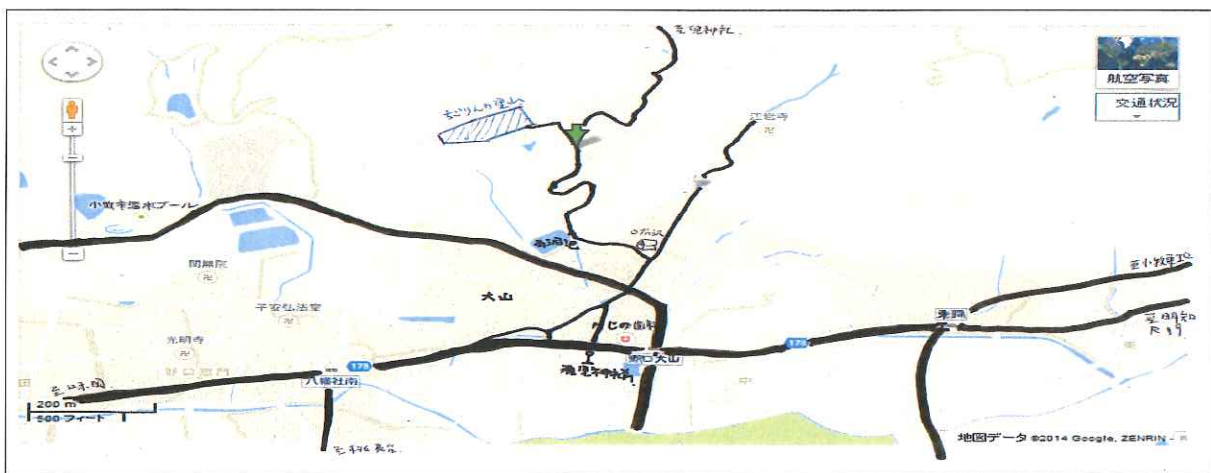

小牧市の花

ツツジ (ミツバツツジ)

自生 1200 株満開！！

* 令和 2 年 3 月 28 日 (土) ~ 4 月 12 日 (日) (16 日間)

* 集合 13:00 (解散 14:00) ・ 集合 14:00 (解散 15:00)

* 集合・解散場所 ちごりんの里山入口

* **今年度は森の写真展を開催**

* アクセス

* 駐車場はありません、稚児神社駐車場より徒歩 10 分

連絡先 ちごりんの里山 橋本まで 090-9175-1923

* 通常は許可のない人は立入禁止です。

* 後援 NPO 法人こまき市民活動ネットワーク