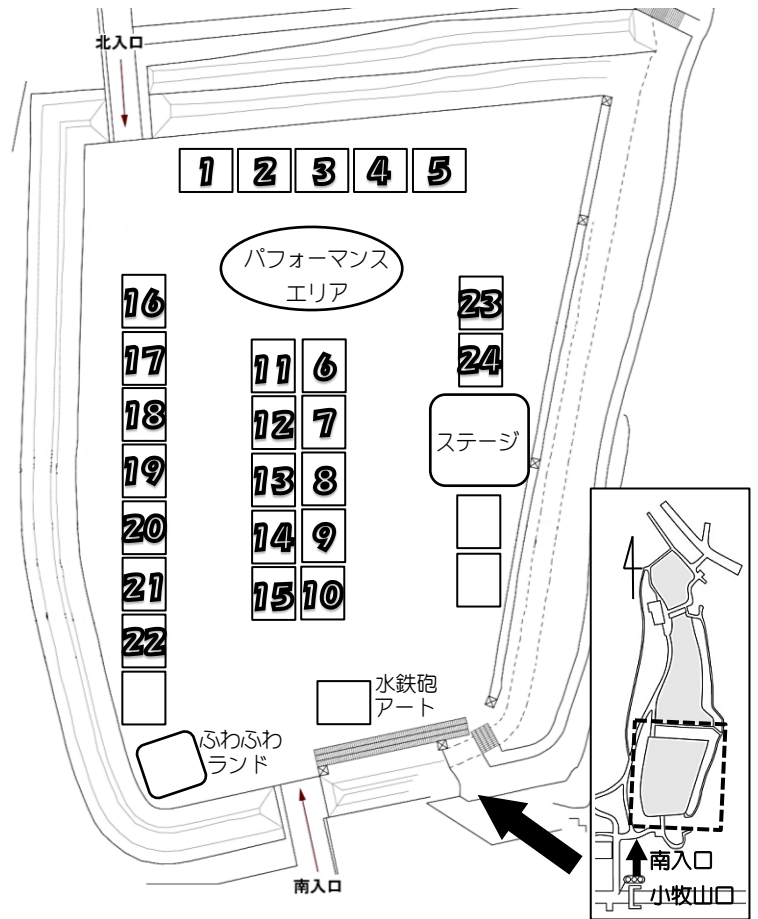

げんき村

げんき村ステージ

- 10:30～ 白玉星草おどり等
- 11:15～ 菊川ご当地アイドル
ラブ・メロディー※17日(土)のみ
- 12:00～ スポーツ吹き矢
- 14:00～ 音の輪会 presents
アコースティックライブ

げんき村パフォーマンスエリア

- 10:30～ 「げんき村」子ども相撲
- 13:00～ ふろしきバルーン
ダンボール汽車

1 子供用イス・壁飾り作り体験
全建愛知 小牧支部