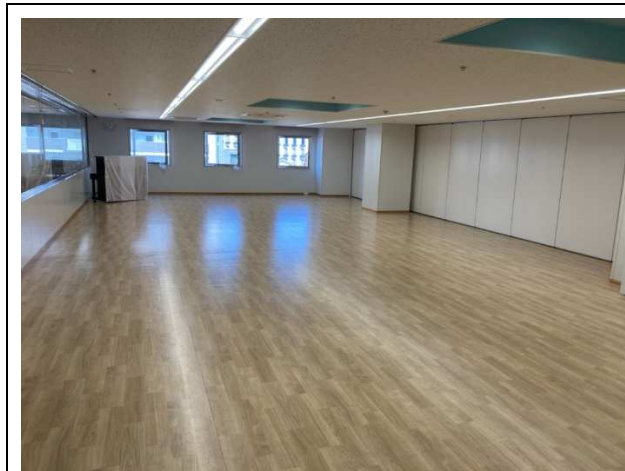

⑤ こまきこども未来館クラブ室1・2（ラピオ3F）

	収容定員
クラブ室1	約40人
クラブ室2	約30人

※クラブ室1と2は仕切りを外しての一体利用もできます。

● 利用可能時間 = 10:00～17:30

クラブ室1