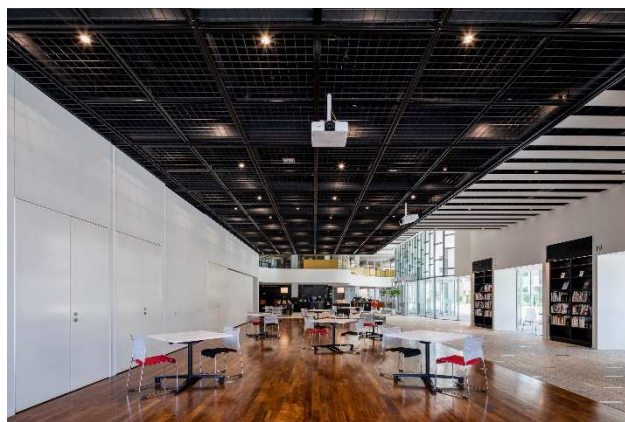

※男女更衣室あります。

B.こまき未来大学祭

小牧市中央図書館 イベントスペース

● 普段はフリースペースとして使われている、広いスペースです。

参考) 同スペースでのワークショップイベント開催の様子