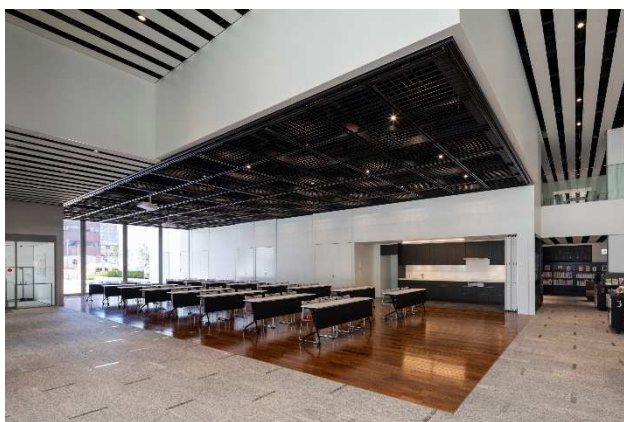

オープンなイベントスペース

③ まなび創造館研修室1・2、多目的室1・2、学習室（ラピオ内）

	収容定員
研修室 1	27 人
研修室 2	36 人
多目的室 1	47 人
多目的室 2	27 人
学習室	21 人

※1と2は仕切りを外しての一体利用もできます。

●利用可能時間 = 10:00～16:30

※定員や空き状況によって適切なお部屋を調整します。

研修室 1

研修室 2

※男女更衣室あります。

B.こまき未来大学祭

小牧市中央図書館 イベントスペース

● 普段はフリースペースとして使われている、広いスペースです。

参考) 同スペースでのワークショップイベント開催の様子